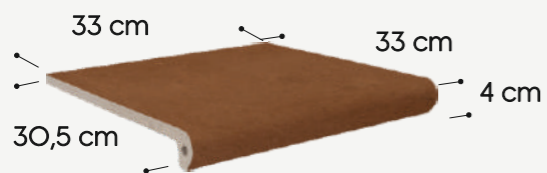

Lava

Fondant

Grey

Black

**33x33 cm**

13.0" x 13.0"

✂ 10 mm

 C-3  R12

# Portland serie

outdoor

peldaños. steps

exagres  
TECHNICAL SOLUTIONS

**Peldaño ML**  
33 x 33 x 4 cm  
13.0" x 13.0 x 1.6"

✂ 13 mm

⊕ C-3 ◑ R12

**Cartabón ML**  
33 x 33 x 4 cm  
13.0" x 13.0 x 1.6"