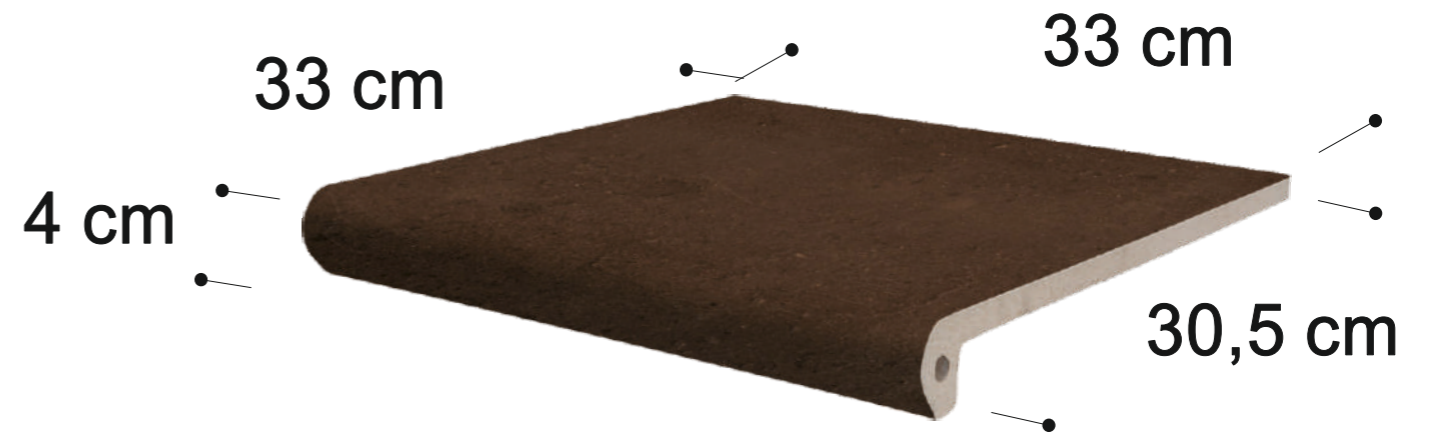

# Portland

C-3

R12

Ala < 0,5%

V2

**exagres**  
TECHNICAL SOLUTIONS

Peldaño ML  
33 x 33 x 4 cm  
13.0" x 13.0 x 1.6"

✕ 13 mm