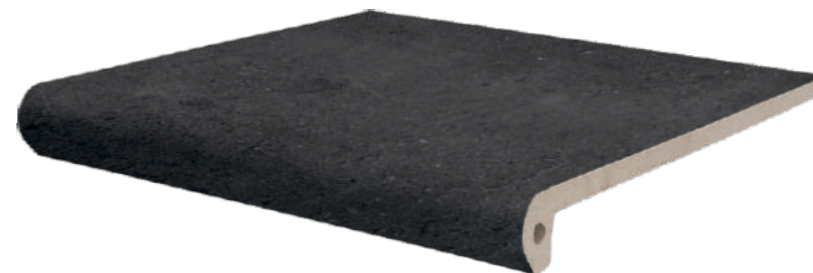

Peldaño ML
33 x 33 x 4 cm
13.0" x 13.0 x 1.6"

✂ 13 mm

C-3 R12