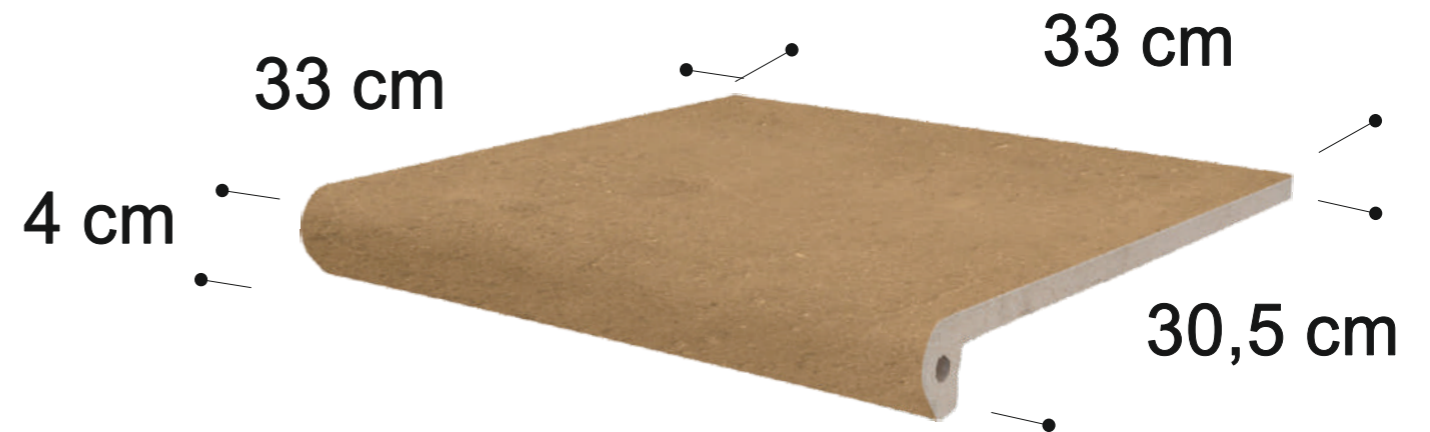

# Portland

C-3

R12

Ala < 0,5%

V2

**exagres**  
TECHNICAL SOLUTIONS

Dakar

Peldaño ML  
33 x 33 x 4 cm  
13.0" x 13.0" x 1.6"