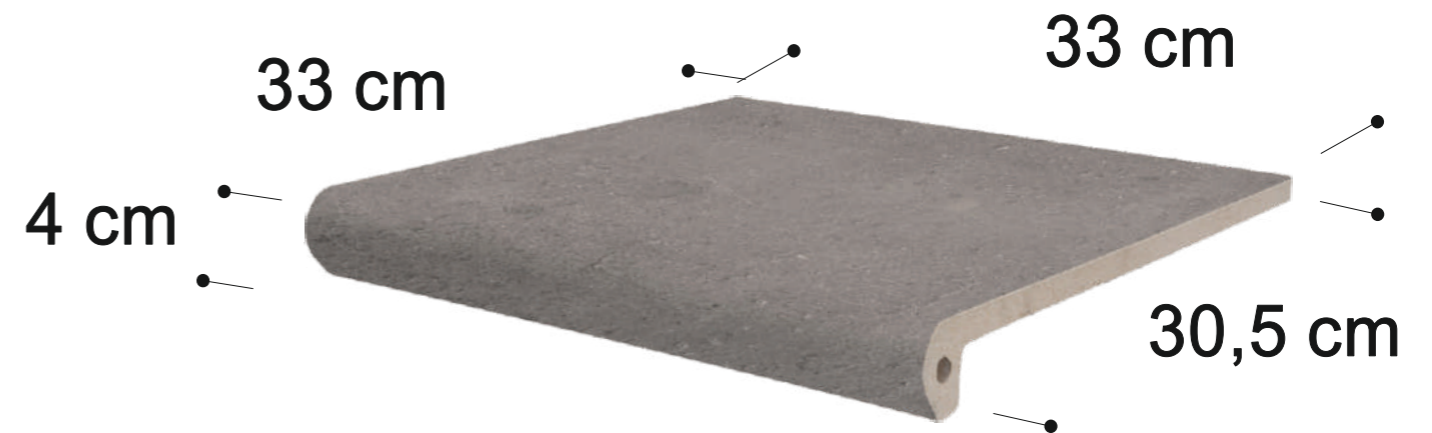

# Portland

C-3

R12

Ala < 0,5%

V2

**exagres**  
TECHNICAL SOLUTIONS

Grey

**Peldaño ML**  
**33 x 33 x 4 cm**  
**13.0" x 13.0 x 1.6"**