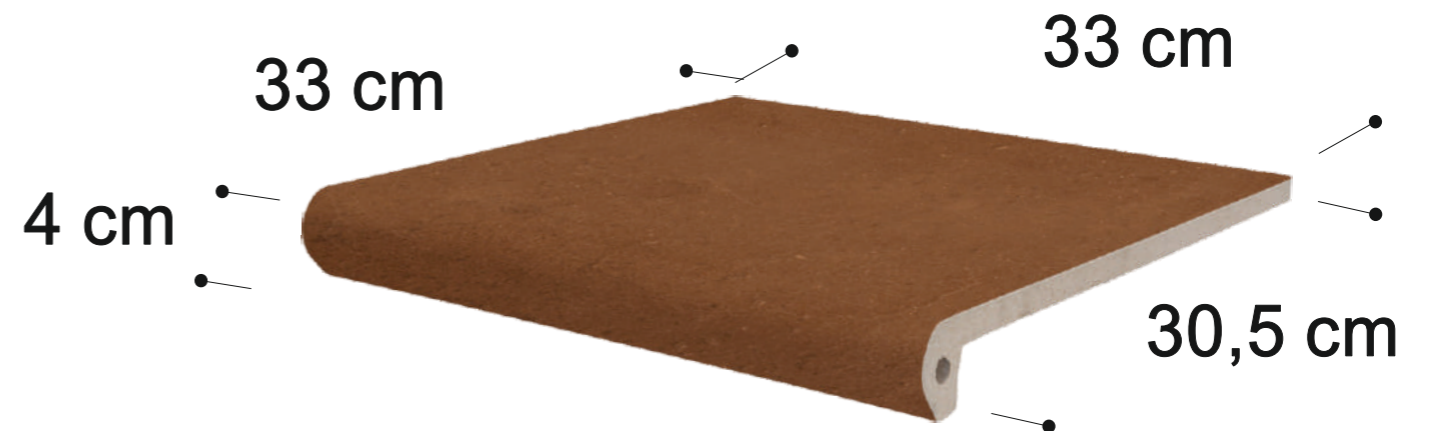

# Portland

C-3

R12

Ala < 0,5%

V2

**exagres**  
TECHNICAL SOLUTIONS

Lava

Peldaño ML  
33 x 33 x 4 cm  
13.0" x 13.0 x 1.6"