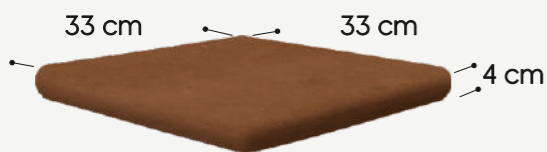

Lava

Fondant

Grey

Black

**33x33 cm**

13.0" x 13.0"

✂ 10 mm

 C-3  R12

# Portland serie

outdoor

peldaños. steps

exagres  
TECHNICAL SOLUTIONS

**Peldaño ML**  
33 x 33 x 4 cm  
13.0" x 13.0 x 1.6"

✂ 13 mm

⊕ C-3 ◑ R12

**Cartabón ML**  
33 x 33 x 4 cm  
13.0" x 13.0 x 1.6"